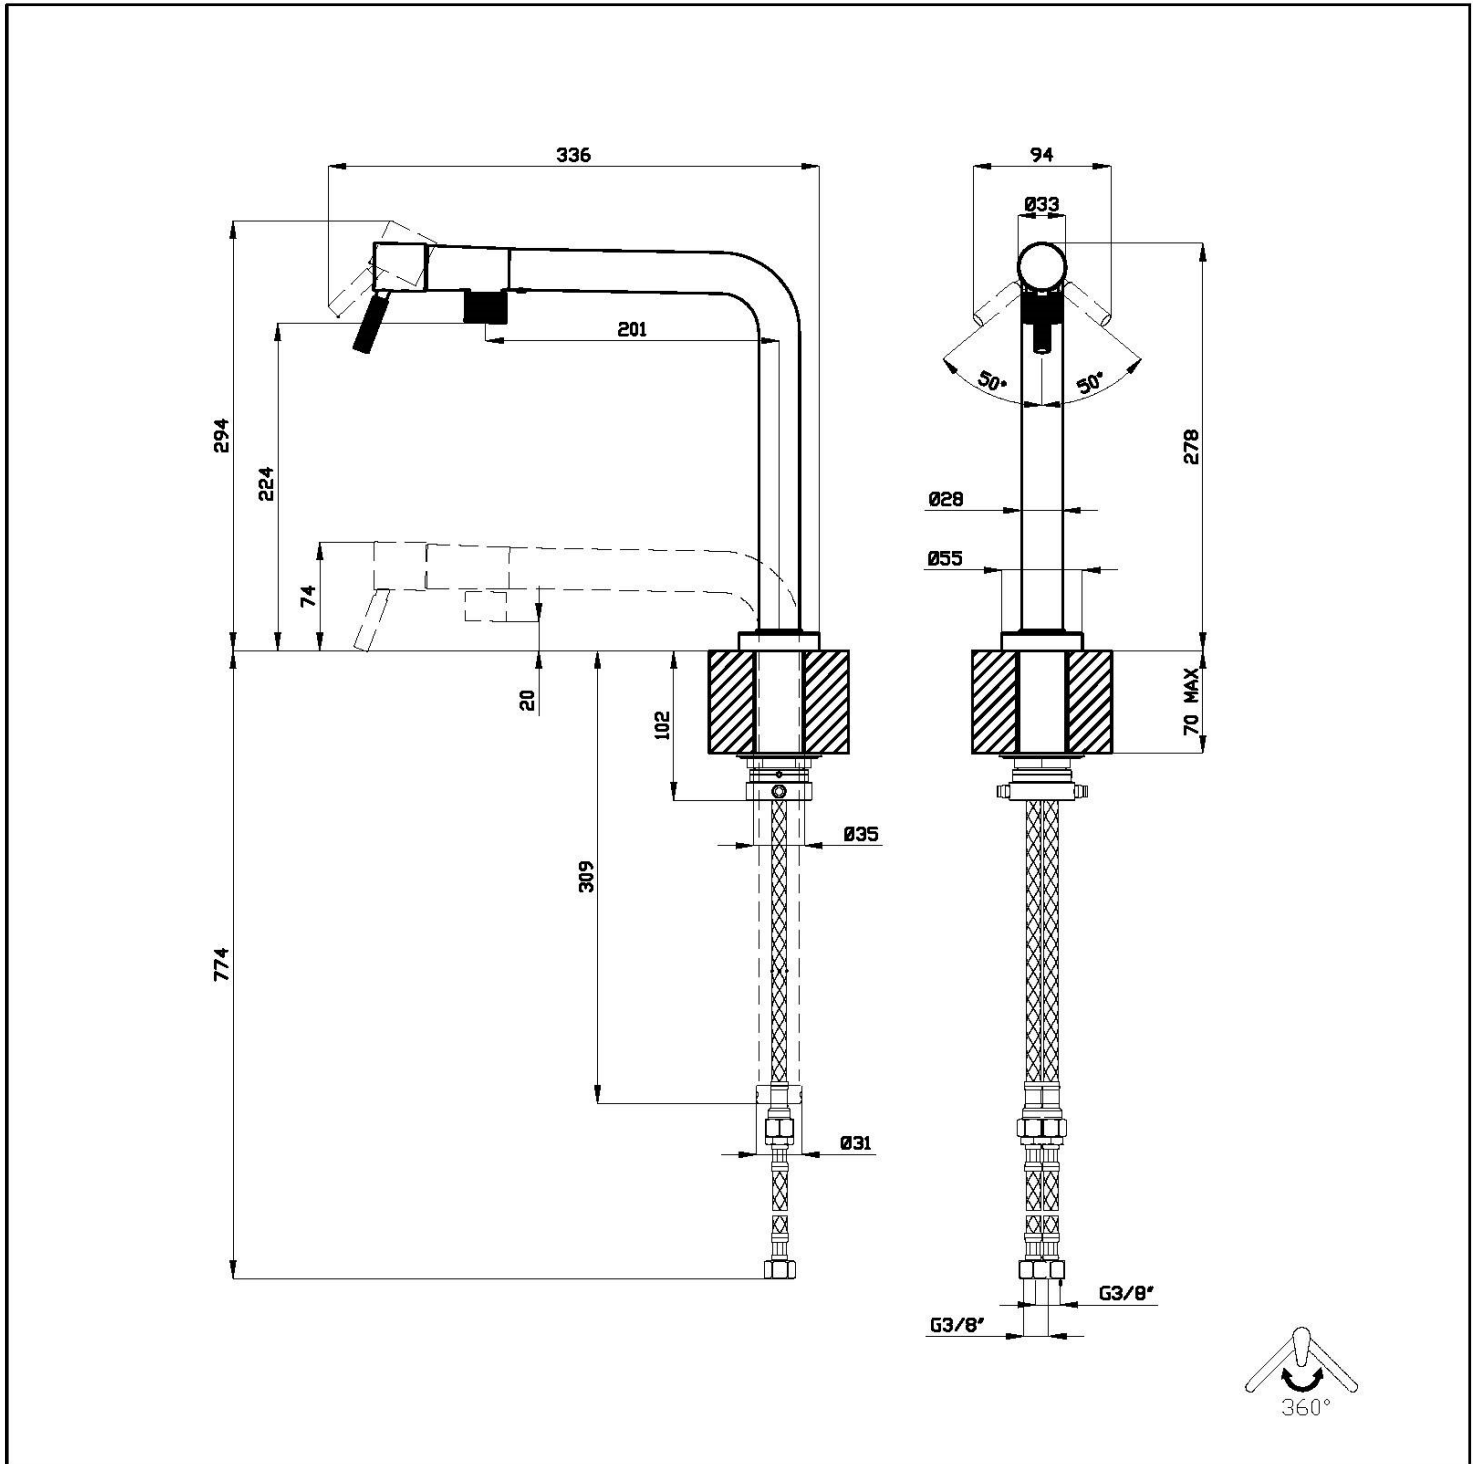

---

Trou mitigeur  $\varnothing 35$  mm

---

Base d'appui  $\varnothing 55$ mm

---

Épaisseur maximale du top 70 mm

---

Angle de rotation 360°

## DESSINS TECHNIQUES